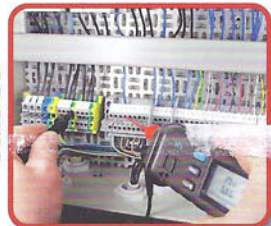

Marktübersicht Digitalmultimeter

Seite 65